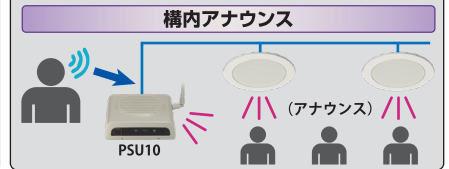

### 3 エリアリサーチ機能で最適なチャンネルをセレクト

現場の電波状況を分析して、混信が起これにくいチャンネルを見つける

- 電波が混み合う繁華街などでは混信の少ないチャンネルを探すのは意外と大変です。エリアリサーチ機能は使用前に無線機が電波の混み具合を測定し、混信の少ないチャンネルを自動で選んでくれる便利な機能です。

# 構内アナウンス用ワイヤレススピーカー / 中継器 (通話エリアを約2倍に拡張)

特定小電力トランシーバー  
構内アナウンス用ワイヤレススピーカー

**PSU10**  
オープンブライズ

※テレポート機能に対応しています

SRFD51/SRFD55 から構内アナウンスを行なうことができます。口径 80mm の大音量・高音質 10W スピーカーに加え、外部スピーカー端子 (ハイインピーダンス) を備えており市販のスピーカーを接続することもできます

構内アナウンス用スピーカー付  
特定小電力トランシーバー用中継器

**EXR100A**  
オープンブライズ

中継器 EXR100A (別売) を使用して通話エリアを上げたり、電波の弱いエリアの通話を改善することができます  
※テレポート機能は、中継器使用時は使用できません