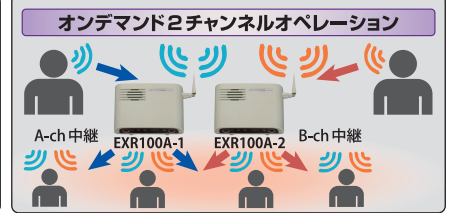

### 3 エリアリサーチ機能で最適なチャンネルをセレクト

現場の電波状況を分析して、混信が起これにくいチャンネルを見つける

- 電波が混み合う繁華街などでは混信の少ないチャンネルを探すのは意外と大変です。エリアリサーチ機能は使用前に無線機が電波の混み具合を測定し、混信の少ないチャンネルを自動で選んでくれる便利な機能です。

# 構内アナウンス用ワイヤレススピーカー / 中継器 (通話エリアを約2倍に拡張)

特定小電力トランシーバー  
構内アナウンス用ワイヤレススピーカー

**PSU10**  
オープンブライズ

※テレポート機能に対応しています

SRFD51/SRFD55 から構内アナウンスを行なうことができます。口径 80mm の大音量・高音質 10W スピーカーに加え、外部スピーカー端子 (ハイインピーダンス) を備えており市販のスピーカーを接続することもできます

構内アナウンス用スピーカー付  
特定小電力トランシーバー用中継器

**EXR100A**  
オープンブライズ

中継器 EXR100A (別売) を使用して通話エリアを上げたり、電波の弱いエリアの通話を改善することができます  
※テレポート機能は、中継器使用時は使用できません