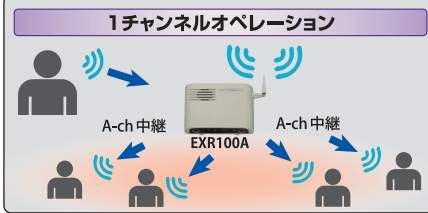

### 3 エリアリサーチ機能で最適なチャンネルをセレクト

現場の電波状況を分析して、混信が起これにくいチャンネルを見つける

- 電波が混み合う繁華街などでは混信の少ないチャンネルを探すのは意外と大変です。エリアリサーチ機能は使用前に無線機が電波の混み具合を測定し、混信の少ないチャンネルを自動で選んでくれる便利な機能です。

# 構内アナウンス用ワイヤレススピーカー / 中継器 (通話エリアを約2倍に拡張)

特定小電力トランシーバー  
構内アナウンス用ワイヤレススピーカー

**PSU10**  
オープンブライズ

※テレポート機能に対応しています

SRFD51/SRFD55 から構内アナウンスを行なうことができます。口径 80mm の大音量・高音質 10W スピーカーに加え、外部スピーカー端子 (ハイインピーダンス) を備えており市販のスピーカーを接続することもできます

構内アナウンス用スピーカー付  
特定小電力トランシーバー用中継器

**EXR100A**  
オープンブライズ

中継器 EXR100A (別売) を使用して通話エリアを上げたり、電波の弱いエリアの通話を改善することができます  
※テレポート機能は、中継器使用時は使用できません